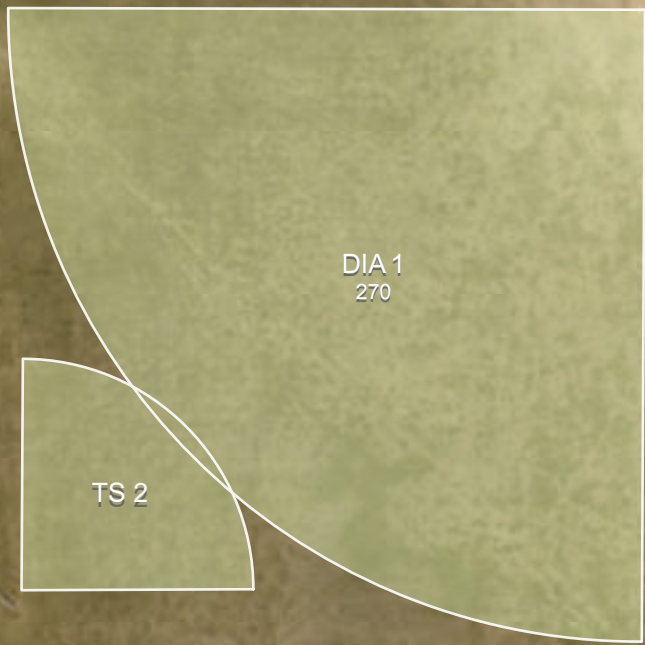

130 Ave NW

131 St NW

131 St NW

129 Ave NW

129 Ave NW

129 Ave NW

129 St NW

129 St NW

DIA 1
270

TS 2

SOC 1
240 x 150

SOC 2
130 x 90

Athlone

Athlone Sports Fields

129 Avenue - 129 Street

6/7/2024